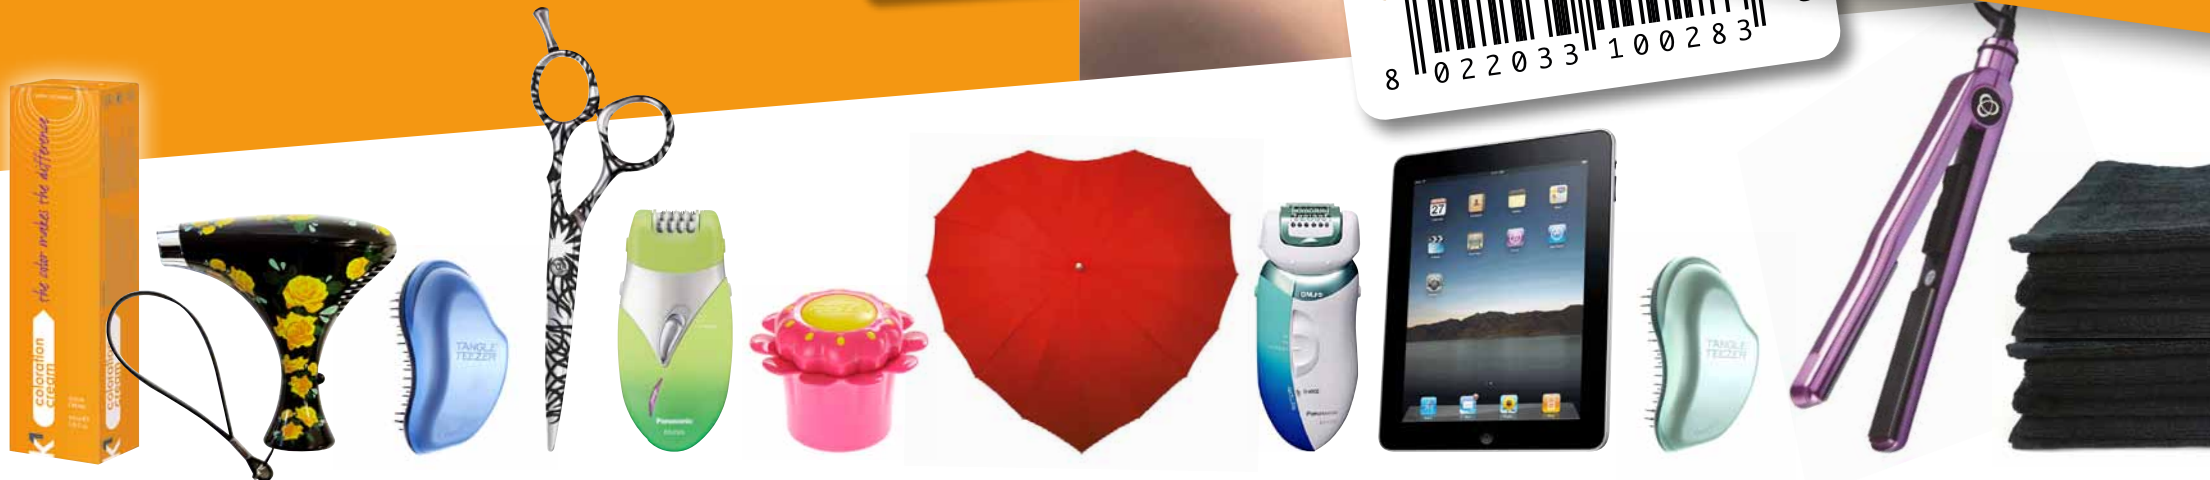

SPAAR VOOR GRATIS SALONARTIKELEN OF LEUKE WANNAHAVES!

UW K1 VERPAKKING IS HEEL WAT WAARD!